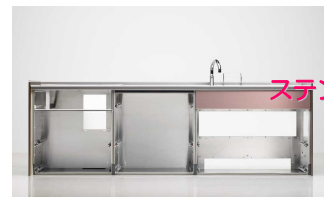

クリンレディ

基本プラン
¥598,000 から
シンプルプラン
¥498,000 から
※ 間口2550mm Dクラスの場合

クリンレディが
ステンレスキャビネットを
標準装備しました

- キズが付きにくい
ステンレスは水や熱に強く、しかもキズが付きにくい。
- 汚れが付きにくい
ステンレス表面の不動態皮膜が内部を保護するため錆びにくく、汚れが染み込みにくいので嫌な臭いも残りません。
- 人に優しい
ステンレスはカビが繁殖しにくく、健康被害を引き起こすおそれのあるVOC(揮発性有機化合物)も発生しません。
- 環境に優しい
ステンレスは耐久性に優れ、リサイクル率も80%以上。